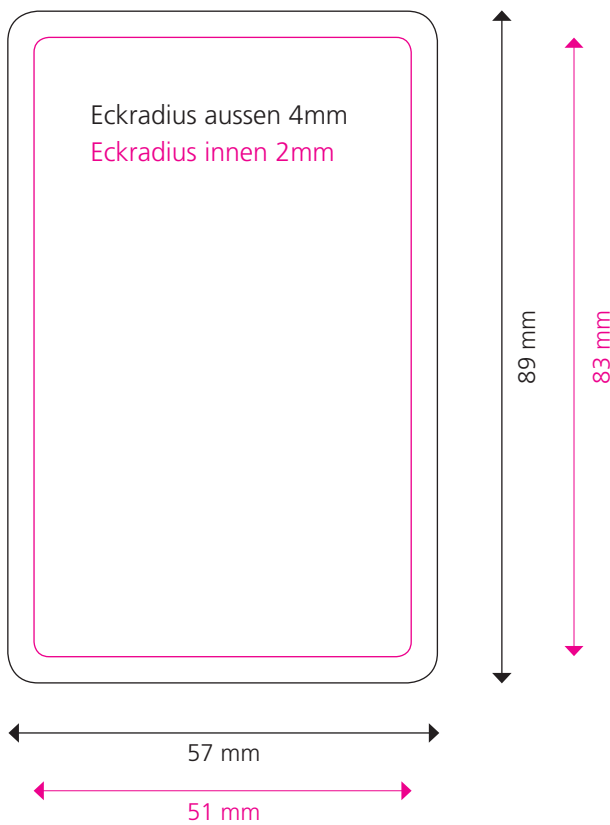

Formatangaben für die Gestaltung von Jasskarten

Technische Daten

- Bilder 300 dpi cmyk
- Strichlogos 1200 dpi
- PC Schriften vektorisiert
- PDF für Druckvorstufe erstellt!
- Datenübermittlung:
mac@grobdruck.ch