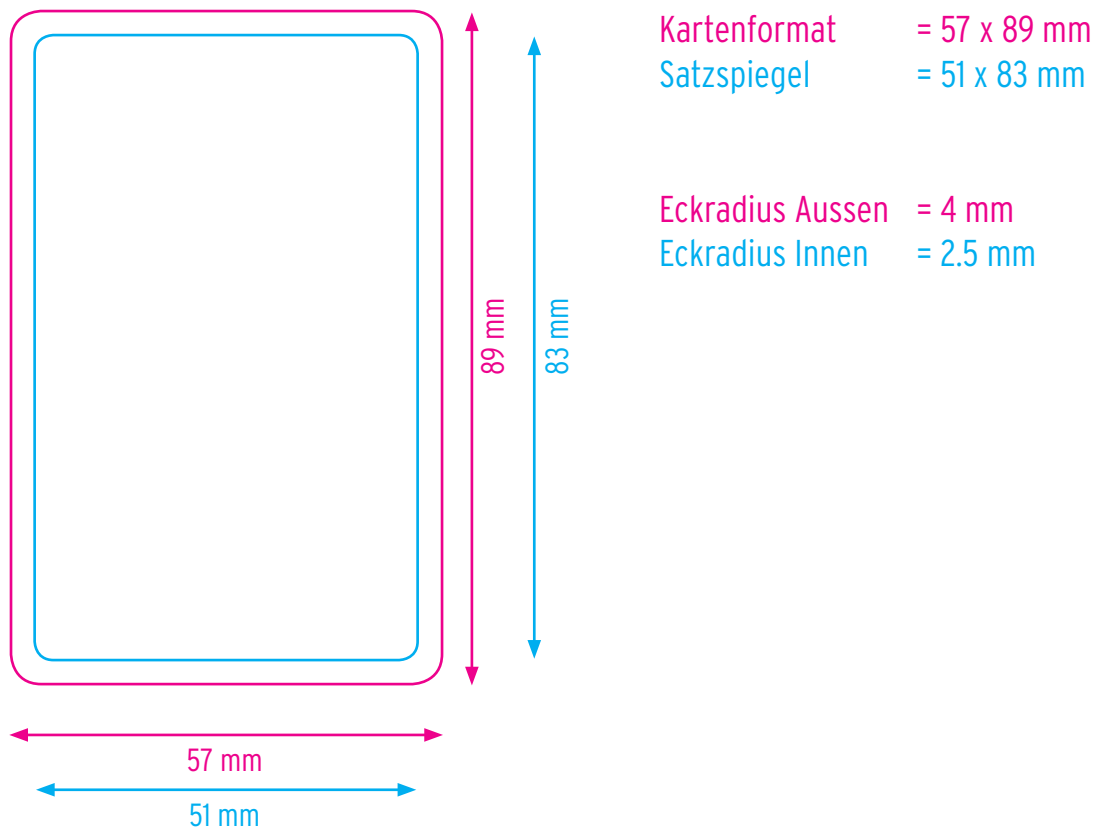

Formatangaben für die Gestaltung von Jasskarten

Technische Druckdaten-Anlieferung

- Bilder 300 dpi cmyk
- Strichlogos 1200 dpi
- PC Schriften in Kurven (vektoriert)
- PDF für Druckvorstufe erstellt PDFX3
- Datenübermittlung an mac@swissxprint.ch